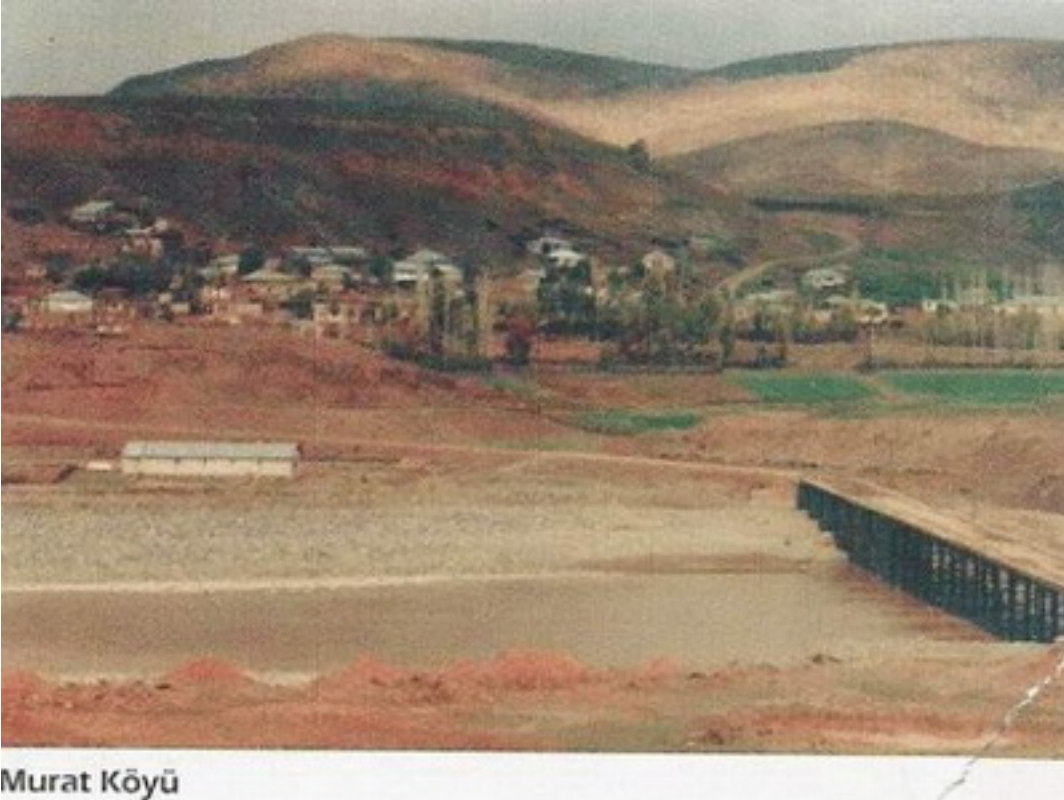

Murat K y 

Pazar, 08 Eyl l 2013 11:06 - Son G ncelleme Pazar, 08 Eyl l 2013 12:06

Murat K y 

N fusu □ □ □ □ □ □ □ □ :671

Solhan'a Uzaklıđı □ □ : 18 km

Bing l'e Uzaklıđı □ □ : 64

K y Muhtarı □ □ □ □ □ □ :Z lk f ŐİMŐEK

Mezraları

1. Alak Mezrası
2. Dörtparmak Mezrası
3. Halkpınar Mezrası

4. Hatun Mezrası
5. Kandos Mezrası
6. Beşevler Mezrası